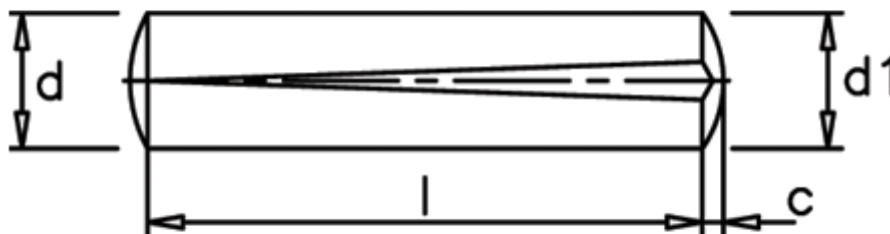

Varenummer: 08013306
Beskrivelse: KLEE Kærvstift S1 4x8
Stål

Mål

c	= 0,6
d	= 4.0
d1	= 4.30
Længde	= 8